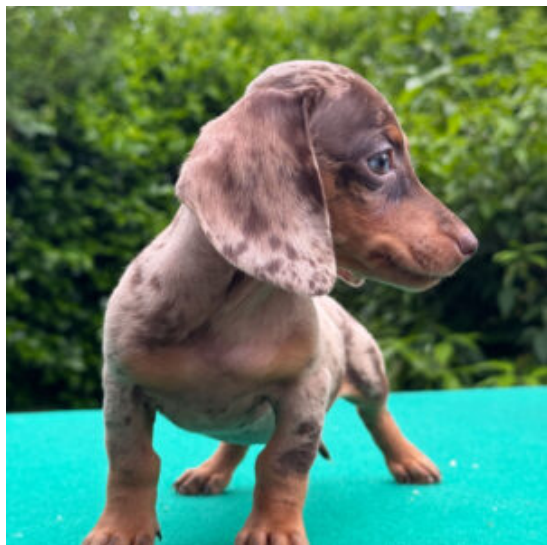

Descrizione cucciolo

Splendido cucciolo di 3 mesi di colorazione Arlecchino cioccolato, cresciuto in ambiente familiare, abituato alla traversina. Ha un carattere dolcissimo meraviglioso, ben socializzato sia con le persone, che con gli altri cani. Pedigree ENCI, pelo lungo.

Descrizione cucciolo

Bellissima femmina di 2 mesi di colorazione cioccolato, provabile futura taglia Kaninchen. Cresciuta in ambiente familiare, abituata alla traversina. Ha un carattere dolcissimo, ben socializzata sia con le persone, che con gli altri cani.