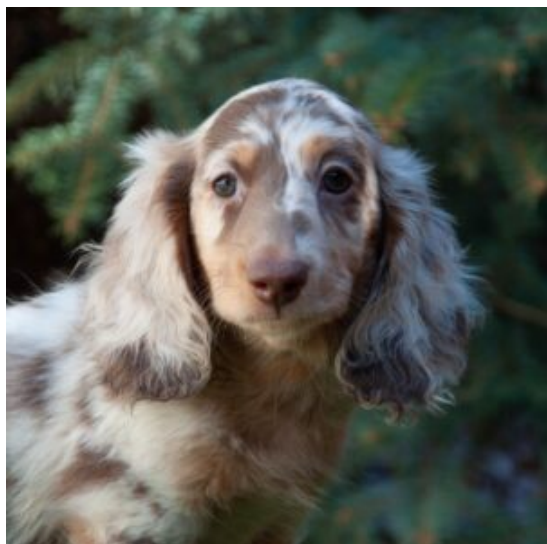

Descrizione cucciolo

Bellissima cucciola di 40 giorni di colorazione Arlecchino blue. La piccolina è cresciuta in ambiente familiare, abituata alla traversina. Ha un carattere dolcissimo, ben socializzata sia con le persone, che con gli altri cani.

Descrizione cucciolo

Splendido cucciolo di 3 mesi di colorazione Isabella arlecchino, cresciuto in ambiente familiare, abituato alla traversina. Ha un carattere dolcissimo meraviglioso, ben socializzato sia con le persone, che con gli altri cani.