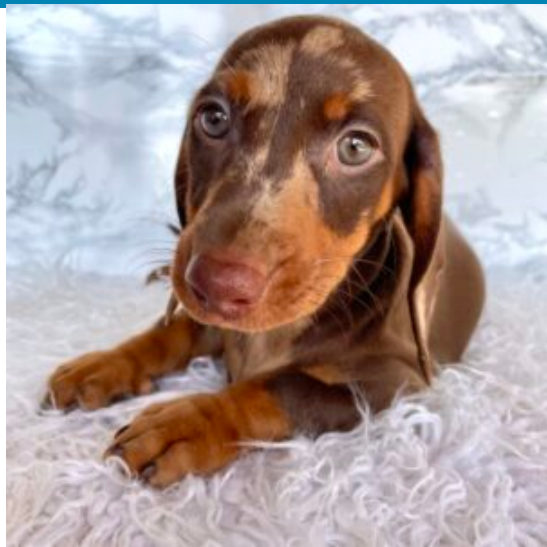

Descrizione cucciolo

Bellissima cucciola di 35 giorni di colorazione Isabella, cresciuta in ambiente familiare, ben socializzata sia con le persone, che con gli altri cani. I genitori sono visibili, testati e adatti alla riproduzione. Disponibile per la prenotazione.

Barny

Maschio arlecchino, pelo corto

[Read More](#)

SKU:

Prezzo:

Stock: instock

Categorie: [Maschio](#)

Tags: [banda bassotto](#), [bassotto a pelo corto](#), [bassotto arlecchino](#), [bassotto nano](#), [bassotto tedesco](#), [cucciolo di bassotto](#)

Descrizione cucciolo

Meraviglioso cucciolo di 2 mesi di colorazione Arlecchino cioccolato, cresciuto in ambiente familiare, abituato alla traversina. Ha un carattere dolcissimo, ben socializzato sia con le persone, che con gli altri cani.

Descrizione cucciolo

Meravigliosa cucciola di 3 mesi di colorazione Arlecchino cioccolato, cresciuta in ambiente familiare, abituata alla traversina. Ha un carattere dolcissimo, ben socializzata sia con le persone, che con gli altri cani.