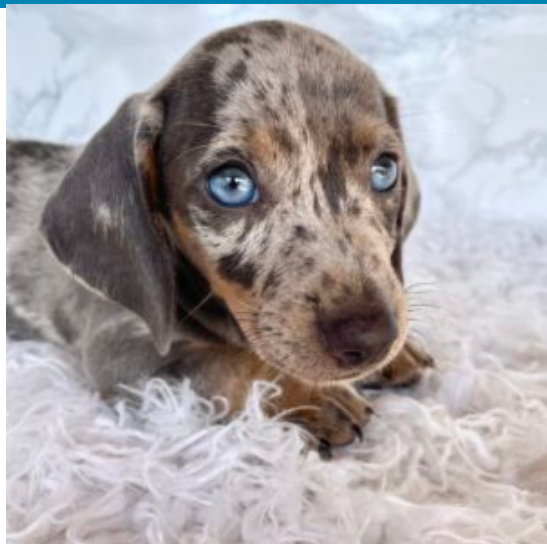

Descrizione cucciolo

Meraviglioso cucciolo di 3 mesi di colorazione Arlecchino Isabella, cresciuto in ambiente familiare, ben socializzato sia con le persone, che con gli altri cani.

Cleo

Femmina arlecchino isabella, pelo lungo

Descrizione cucciolo

Bellissima cucciola di 3 mesi di colorazione Arlecchino Isabella, pelo lungo. È cresciuta in ambiente familiare, abituata alla traversina. Ha un carattere dolcissimo, ben socializzata sia con le persone, che con gli altri cani.

Cupido

Maschio arlecchino cioccolato, pelo lungo

[Read More](#)

SKU:

Prezzo:

Stock: instock

Categorie: [Maschio](#)

Tags: [banda bassotto](#), [bassotto a pelo lungo](#), [bassotto arlecchino](#), [bassotto nano](#), [bassotto tedesco](#), [cucciolo di bassotto](#)

Descrizione cucciolo

Meraviglioso cucciolo di 3 mesi di colorazione Arlecchino cioccolato, pelo lungo. Cresciuto in ambiente familiare, ben socializzato sia con le persone, che con gli altri cani.

Dea

Femmina arlecchino blue, pelo corto