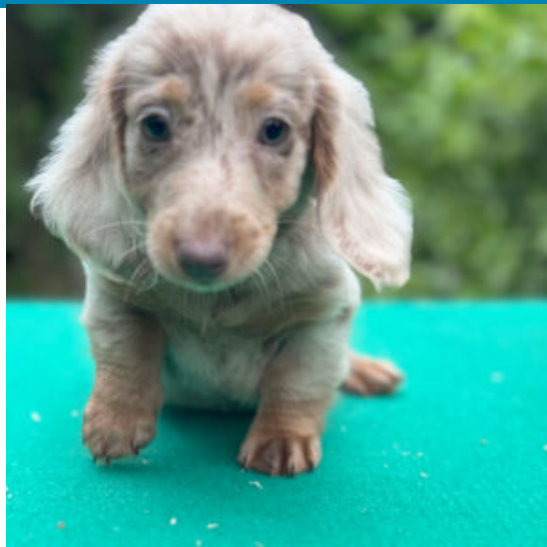

[banda bassotto](#), [bassotto a pelo corto](#), [bassotto arlecchino](#), [bassotto kaninchen](#), [bassotto tedesco](#), [cucciolo di bassotto](#)

Descrizione cucciolo

Stupenda cucciola di 3 mesi di colorazione Arlecchino silver, pedigree ENCI. La piccolina è cresciuta in ambiente familiare, abituata alla traversina. Ha un carattere meraviglioso, ben socializzata sia con le persone, che con gli altri cani. La taglia futura kaninchen.