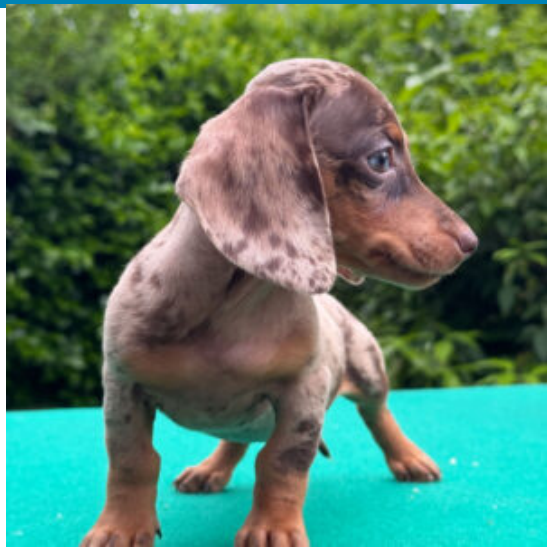

Descrizione cucciolo

Splendido cucciolo di 3 mesi di colorazione Isabella arlecchino, cresciuto in ambiente familiare, abituato alla traversina. Ha un carattere dolcissimo meraviglioso, ben socializzato sia con le persone, che con gli altri cani.

Descrizione cucciolo

Splendido cucciolo di 3 mesi di colorazione Arlecchino cioccolato, cresciuto in ambiente familiare, abituato alla traversina. Ha un carattere dolcissimo meraviglioso, ben socializzato sia con le persone, che con gli altri cani. Pedigree ENCI, pelo lungo.

Descrizione cucciolo

Bellissima femmina di 2 mesi di colorazione cioccolato, provabile futura taglia Kaninchen. Cresciuta in ambiente familiare, abituata alla traversina. Ha un carattere dolcissimo, ben socializzata sia con le persone, che con gli altri cani.