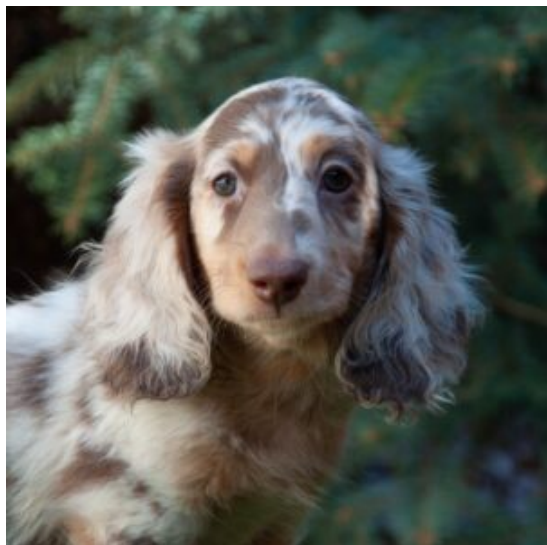

Descrizione cucciolo

Bellissima cucciola di 40 giorni di colorazione Arlecchino blue. La piccolina è cresciuta in ambiente familiare, abituata alla traversina. Ha un carattere dolcissimo, ben socializzata sia con le persone, che con gli altri cani.

Descrizione cucciolo

Splendido cucciolo di 3 mesi di colorazione Isabella arlecchino, cresciuto in ambiente familiare, abituato alla traversina. Ha un carattere dolcissimo meraviglioso, ben socializzato sia con le persone, che con gli altri cani.

Descrizione cucciolo

Splendido cucciolo di 3 mesi di colorazione Arlecchino cioccolato, cresciuto in ambiente familiare, abituato alla traversina. Ha un carattere dolcissimo meraviglioso, ben socializzato sia con le persone, che con gli altri cani. Pedigree ENCI, pelo lungo.