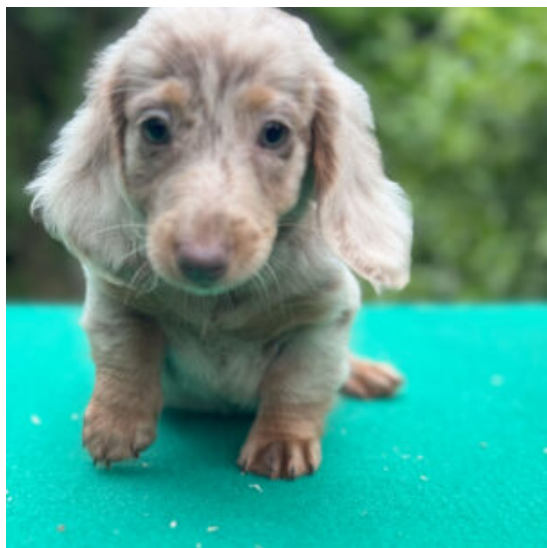

Descrizione cucciolo

Splendida cucciola di 2 mesi di colorazione Isabella, pelo corto. Cresciuta in ambiente familiare, abituata alla traversina. Ha un carattere dolcissimo, ben socializzata sia con le persone, che con gli altri cani.