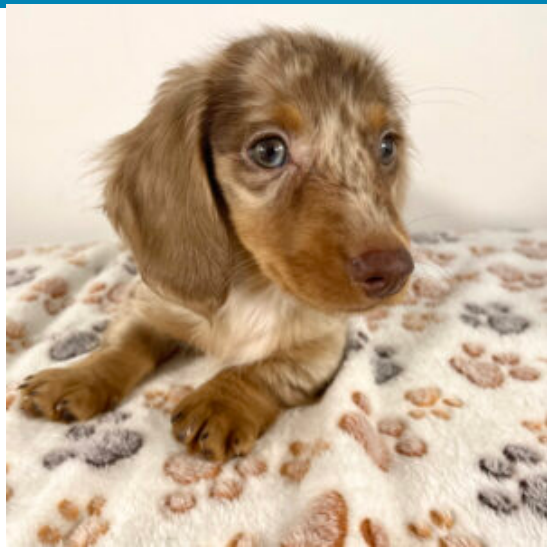

Descrizione cucciolo

Meraviglioso cucciolo di 3 mesi di colorazione Arlecchino Isabella, cresciuto in ambiente familiare, ben socializzato sia con le persone, che con gli altri cani.

Cleo

Femmina arlecchino isabella, pelo lungo

[Read More](#)

SKU:

Prezzo:

Stock: instock

Categorie: [Femmina](#)

Tags: [banda bassotto](#), [bassotto a pelo lungo](#), [bassotto arlecchino](#), [bassotto nano](#), [bassotto tedesco](#), [cucciolo di bassotto](#)

Descrizione cucciolo

Bellissima cucciola di 3 mesi di colorazione Arlecchino Isabella, pelo lungo. È cresciuta in ambiente familiare, abituata alla traversina. Ha un carattere dolcissimo, ben socializzata sia con le persone, che con gli altri cani.

Descrizione cucciolo

Meraviglioso cucciolo di 3 mesi di colorazione Arlecchino cioccolato, pelo lungo. Cresciuto in ambiente familiare, ben socializzato sia con le persone, che con gli altri cani.

Dea

Femmina arlecchino blue, pelo corto