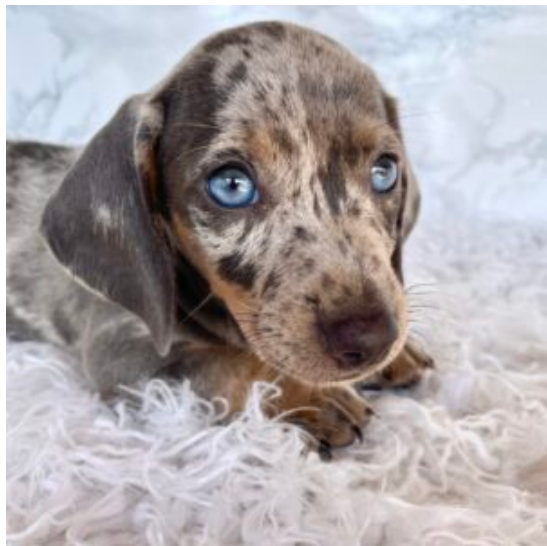

Descrizione cucciolo

Meraviglioso cucciolo di 3 mesi di colorazione Arlecchino Isabella, cresciuto in ambiente familiare, ben socializzato sia con le persone, che con gli altri cani.

Cleo

Femmina arlecchino isabella, pelo lungo

Descrizione cucciolo

Bellissima cucciola di 3 mesi di colorazione Arlecchino Isabella, pelo lungo. È cresciuta in ambiente familiare, abituata alla traversina. Ha un carattere dolcissimo, ben socializzata sia con le persone, che con gli altri cani.

Cupido

Maschio arlecchino cioccolato, pelo lungo

[Read More](#)

SKU:

Prezzo:

Stock: instock

Categorie: [Maschio](#)

Tags: [banda bassotto](#), [bassotto a pelo lungo](#), [bassotto arlecchino](#), [bassotto nano](#), [bassotto tedesco](#), [cucciolo di bassotto](#)

Descrizione cucciolo

Meraviglioso cucciolo di 3 mesi di colorazione Arlecchino cioccolato, pelo lungo. Cresciuto in ambiente familiare, ben socializzato sia con le persone, che con gli altri cani.

Dea

Femmina arlecchino blue, pelo corto