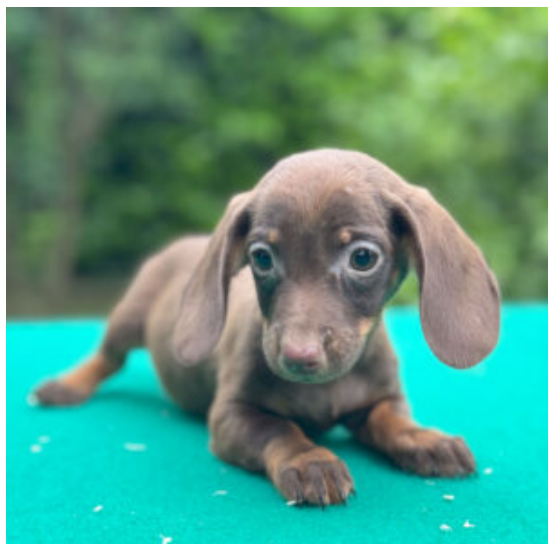

### Descrizione cucciolo

Bellissima cucciola di 3 mesi di colorazione Cioccolato, pedigree ENCI. La piccolina è cresciuta in ambiente familiare, abituata alla traversina. Ha un carattere dolcissimo, ben socializzata sia con le persone, che con gli altri cani. La taglia futura kaninchen.

### Descrizione cucciolo

Bellissima cucciola di 2 mesi di colorazione cioccolato, pelo corto. Cresciuta in ambiente familiare, abituata alla traversina. Ha un carattere dolcissimo, ben socializzata sia con le persone, che con gli altri can

## Pluto

Maschio cioccolato, pelo corto

[Read More](#)

**SKU:**

**Prezzo:**

**Stock:** instock

**Categorie:** [Maschio](#)

**Tags:** [banda bassotto](#), [bassotto a pelo corto](#), [bassotto cioccolato](#), [bassotto nano](#), [bassotto tedesco](#), [cucciolo di bassotto](#)

### Descrizione cucciolo

Bellissimo cucciolo di 2 mesi di colorazione cioccolato, cresciuto in ambiente familiare, abituato alla traversina. Ha un carattere dolcissimo meraviglioso, ben socializzato sia con le persone, che con gli altri cani.