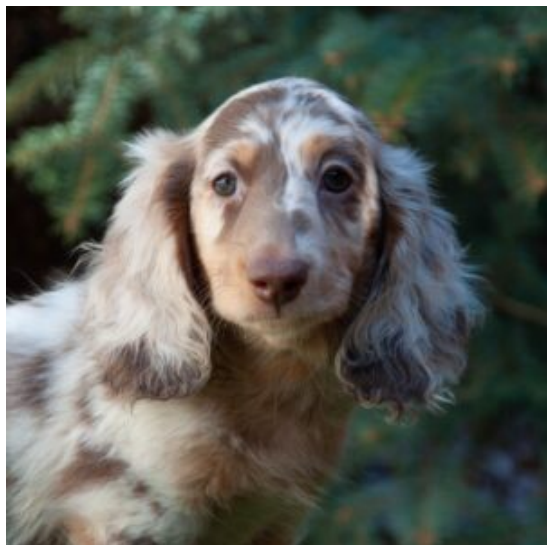

Descrizione cucciolo

Splendida cucciola di 2 mesi di colorazione Arlecchino isabella, cresciuta in ambiente familiare, abituata alla traversina. Ha un carattere dolcissimo meraviglioso, ben socializzata sia con le persone, che con gli altri cani.

Descrizione cucciolo

Bellissima cucciola di 40 giorni di colorazione Arlecchino blue. La piccolina è cresciuta in ambiente familiare, abituata alla traversina. Ha un carattere dolcissimo, ben socializzata sia con le persone, che con gli altri cani.

Tommy

Maschio arlecchino isabella, pelo corto

[Read More](#)

SKU:

Prezzo:

Stock: instock

Categorie: [Maschio](#)

Tags: [banda bassotto](#), [bassotto arlecchino](#), [bassotto nano](#), [bassotto tedesco](#), [cucciolo di bassotto](#)

Descrizione cucciolo

Splendido cucciolo di 3 mesi di colorazione Isabella arlecchino, cresciuto in ambiente familiare, abituato alla traversina. Ha un carattere dolcissimo meraviglioso, ben socializzato sia con le persone, che con gli altri cani.