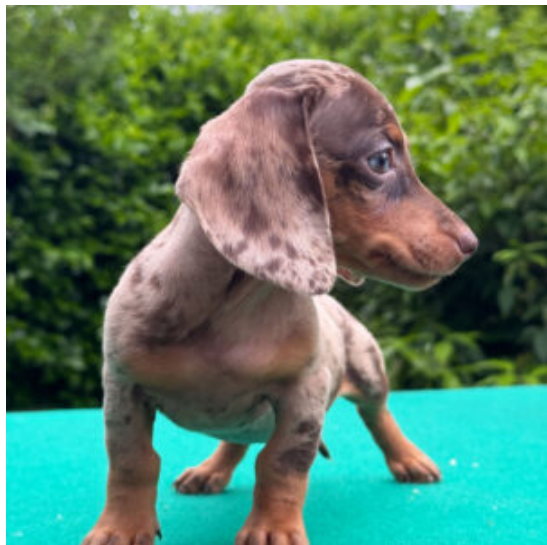

Descrizione cucciolo

Splendida cucciola di 2 mesi di colorazione Arlecchino isabella, cresciuta in ambiente familiare, abituata alla traversina. Ha un carattere dolcissimo meraviglioso, ben socializzata sia con le persone, che con gli altri cani.

Descrizione cucciolo

Splendido cucciolo di 3 mesi di colorazione Isabella arlecchino, cresciuto in ambiente familiare, abituato alla traversina. Ha un carattere dolcissimo meraviglioso, ben socializzato sia con le persone, che con gli altri cani.

Valentino

Maschio arlecchino cioccolato, pelo lungo, pedigree ENCI

[Read More](#)

SKU:

Prezzo:

Stock: instock

Categorie: [Maschio](#)

Tags: [banda bassotto](#), [bassotto a pelo lungo](#), [bassotto arlecchino](#), [bassotto nano](#), [bassotto tedesco](#), [cucciolo di bassotto](#)

Descrizione cucciolo

Splendido cucciolo di 3 mesi di colorazione Arlecchino cioccolato, cresciuto in ambiente familiare, abituato alla traversina. Ha un carattere dolcissimo meraviglioso, ben socializzato sia con le persone, che con gli altri cani. Pedigree ENCI, pelo lungo.