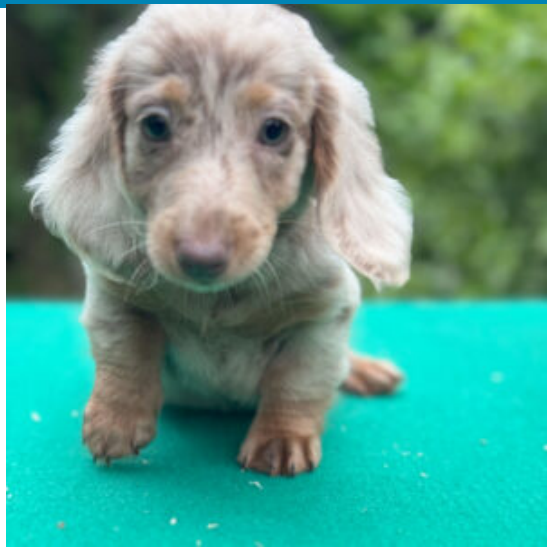

Descrizione cucciolo

Bellissima cucciola di 3 mesi di colorazione Cioccolato, pedigree ENCI. La piccolina è cresciuta in ambiente familiare, abituata alla traversina. Ha un carattere dolcissimo, ben socializzata sia con le persone, che con gli altri cani. La taglia futura kaninchen.

Descrizione cucciolo

Stupenda cucciola di 3 mesi di colorazione Arlecchino silver, pedigree ENCI. La piccolina è cresciuta in ambiente familiare, abituata alla traversina. Ha un carattere meraviglioso, ben socializzata sia con le persone, che con gli altri cani. La taglia futura kaninchen.