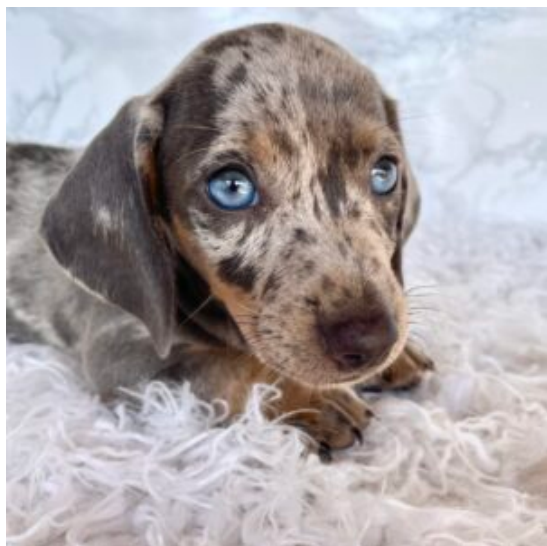

Descrizione cucciolo

Meraviglioso cucciolo di 3 mesi di colorazione Arlecchino Isabella, cresciuto in ambiente familiare, ben socializzato sia con le persone, che con gli altri cani.

Cleo

Femmina arlecchino isabella, pelo lungo

Descrizione cucciolo

Bellissima cucciola di 3 mesi di colorazione Arlecchino Isabella, pelo lungo. È cresciuta in ambiente familiare, abituata alla traversina. Ha un carattere dolcissimo, ben socializzata sia con le persone, che con gli altri cani.

Cupido

Maschio arlecchino cioccolato, pelo lungo

[Read More](#)

SKU:

Prezzo:

Stock: instock

Categorie: [Maschio](#)

Tags:

[banda bassotto](#), [bassotto a pelo lungo](#), [bassotto arlecchino](#), [bassotto nano](#), [bassotto tedesco](#), [cucciolo di bassotto](#)

Descrizione cucciolo

Meraviglioso cucciolo di 3 mesi di colorazione Arlecchino cioccolato, pelo lungo. Cresciuto in ambiente familiare, ben socializzato sia con le persone, che con gli altri cani.