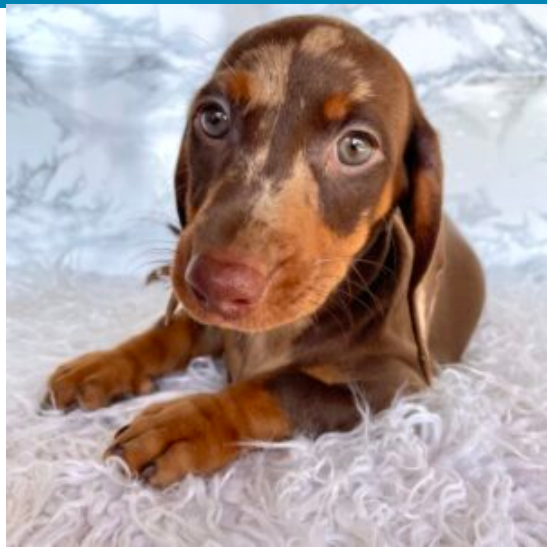

Descrizione cucciolo

Meraviglioso cucciolo di 2 mesi di colorazione Arlecchino silver, cresciuto in ambiente familiare, abituato alla traversina. Ha un carattere dolcissimo meraviglioso, ben socializzato sia con le persone, che con gli altri cani.

Barny

Maschio arlecchino, pelo corto

[Read More](#)

SKU:

Prezzo:

Stock: instock

Categorie: [Maschio](#)

Tags: [banda bassotto](#), [bassotto a pelo corto](#), [bassotto arlecchino](#), [bassotto nano](#), [bassotto tedesco](#), [cucciolo di bassotto](#)

Descrizione cucciolo

Meraviglioso cucciolo di 2 mesi di colorazione Arlecchino cioccolato, cresciuto in ambiente familiare, abituato alla traversina. Ha un carattere dolcissimo, ben socializzato sia con le persone, che con gli altri cani.

Descrizione cucciolo

Meravigliosa cucciola di 3 mesi di colorazione Arlecchino cioccolato, cresciuta in ambiente familiare, abituata alla traversina. Ha un carattere dolcissimo, ben socializzata sia con le persone, che con gli altri cani.