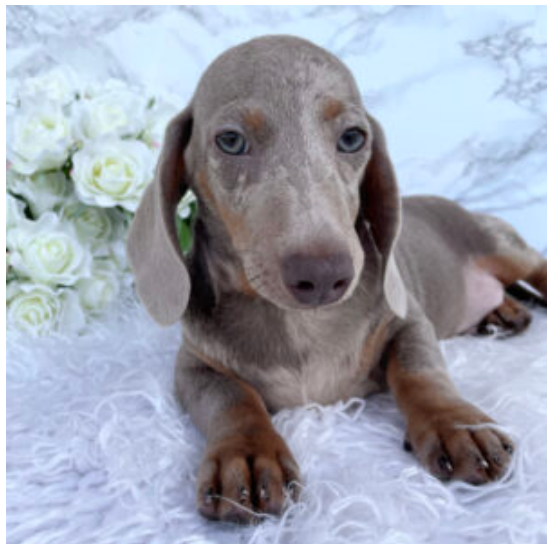

Descrizione cucciolo

Meraviglioso cucciolo di 2 mesi di colorazione Arlecchino cioccolato, cresciuto in ambiente familiare, abituato alla traversina. Ha un carattere dolcissimo, ben socializzato sia con le persone, che con gli altri cani.

Bimba

Femmina arlecchino cioccolato, pelo corto

[Read More](#)

SKU:

Prezzo:

Stock: instock

Categorie: [Femmina](#)

Tags: [banda bassotto](#), [bassotto a pelo corto](#), [bassotto arlecchino](#), [bassotto nano](#), [bassotto tedesco](#)

Descrizione cucciolo

Meravigliosa cucciola di 3 mesi di colorazione Arlecchino cioccolato, cresciuta in ambiente familiare, abituata alla traversina. Ha un carattere dolcissimo, ben socializzata sia con le persone, che con gli altri cani.

Descrizione cucciolo

Meraviglioso cucciolo di 3 mesi di colorazione Arlecchino Isabella, cresciuto in ambiente familiare, ben socializzato sia con le persone, che con gli altri cani.

Cleo

Femmina arlecchino isabella, pelo lungo