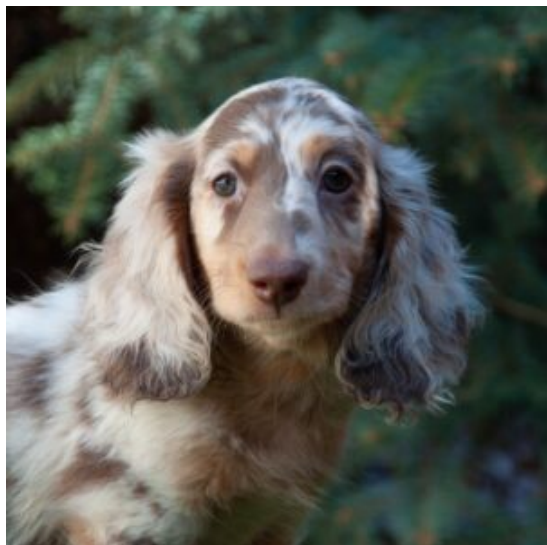

[banda bassotto](#), [bassotto a pelo lungo](#), [bassotto arlecchino](#), [bassotto nano](#), [bassotto tedesco](#), [cucciolo di bassotto](#)

Descrizione cucciolo

Bellissima cucciola di 3 mesi di colorazione Arlecchino Isabella, pelo lungo. È cresciuta in ambiente familiare, abituata alla traversina. Ha un carattere dolcissimo, ben socializzata sia con le persone, che con gli altri cani.

[banda bassotto](#), [bassotto a pelo lungo](#), [bassotto arlecchino](#), [bassotto nano](#), [bassotto tedesco](#), [cucciolo di bassotto](#)

Descrizione cucciolo

Meraviglioso cucciolo di 3 mesi di colorazione Arlecchino cioccolato, pelo lungo. Cresciuto in ambiente familiare, ben socializzato sia con le persone, che con gli altri cani.

[bassotto a pelo lungo](#), [bassotto arlecchino](#), [bassotto isabella](#), [bassotto nano](#), [bassotto tedesco](#), [cucciolo di bassotto](#)

Descrizione cucciolo

Splendida cucciola di 2 mesi di colorazione Isabella arlecchino, pelo lungo. Cresciuta in ambiente familiare, abituata alla traversina. Ha un carattere dolcissimo meraviglioso, ben socializzata sia con le persone, che con gli altri cani.

Descrizione cucciolo

Splendido cucciolo di 3 mesi di colorazione Arlecchino cioccolato, cresciuto in ambiente familiare, abituato alla traversina. Ha un carattere dolcissimo meraviglioso, ben socializzato sia con le persone, che con gli altri cani. Pedigree ENCI, pelo lungo.