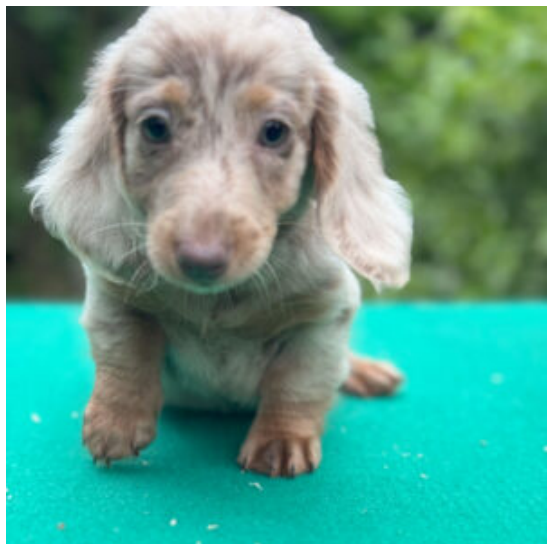

Cleo

Femmina arlecchino isabella, pelo lungo

[Read More](#)

SKU:

Prezzo:

Stock: instock

Categorie: [Femmina](#)

Tags:

[banda bassotto](#), [bassotto a pelo lungo](#), [bassotto arlecchino](#), [bassotto nano](#), [bassotto tedesco](#), [cucciolo di bassotto](#)

Descrizione cucciolo

Bellissima cucciola di 3 mesi di colorazione Arlecchino Isabella, pelo lungo. È cresciuta in ambiente familiare, abituata alla traversina. Ha un carattere dolcissimo, ben socializzata sia con le persone, che con gli altri cani.

Cupido

Maschio arlecchino cioccolato, pelo lungo

[Read More](#)

SKU:

Prezzo:

Stock: instock

Categorie: [Maschio](#)

Tags:

[banda bassotto](#), [bassotto a pelo lungo](#), [bassotto arlecchino](#), [bassotto nano](#), [bassotto tedesco](#), [cucciolo di bassotto](#)

Descrizione cucciolo

Meraviglioso cucciolo di 3 mesi di colorazione Arlecchino cioccolato, pelo lungo. Cresciuto in ambiente familiare, ben socializzato sia con le persone, che con gli altri cani.