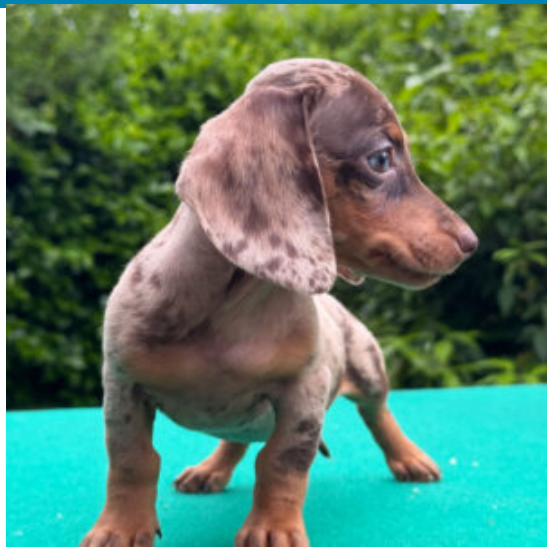

### Descrizione cucciolo

Splendida cucciola di 2 mesi di colorazione Arlecchino isabella, cresciuta in ambiente familiare, abituata alla traversina. Ha un carattere dolcissimo meraviglioso, ben socializzata sia con le persone, che con gli altri cani.

## Descrizione cucciolo

Bellissimo cucciolo di 2 mesi di colorazione Isabella, cresciuto in ambiente familiare, abituato alla traversina. Ha un carattere dolcissimo, ben socializzato sia con le persone, che con gli altri cani.

### Descrizione cucciolo

Bellissima cucciola di 40 giorni di colorazione Arlecchino blue. La piccolina è cresciuta in ambiente familiare, abituata alla traversina. Ha un carattere dolcissimo, ben socializzata sia con le persone, che con gli altri cani.

### Descrizione cucciolo

Bellissima femmina di 2 mesi di colorazione cioccolato, provabile futura taglia Kaninchen. Cresciuta in ambiente familiare, abituata alla traversina. Ha un carattere dolcissimo, ben socializzata sia con le persone, che con gli altri cani.