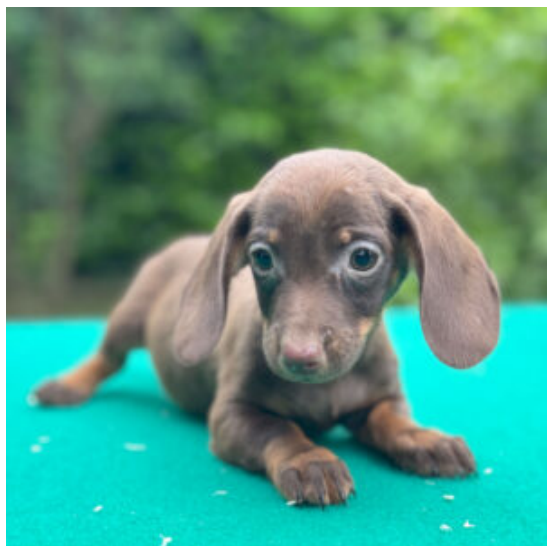

### Descrizione cucciolo

Splendida cucciola di 2 mesi di colorazione Arlecchino isabella, cresciuta in ambiente familiare, abituata alla traversina. Ha un carattere dolcissimo meraviglioso, ben socializzata sia con le persone, che con gli altri cani.

## Descrizione cucciolo

Bellissimo cucciolo di 2 mesi di colorazione Isabella, cresciuto in ambiente familiare, abituato alla traversina. Ha un carattere dolcissimo, ben socializzato sia con le persone, che con gli altri cani.

## Theo

Femmina arlecchino blue, pelo corto

[Read More](#)

**SKU:**

**Prezzo:**

**Stock:** instock

**Categorie:** [Femmina](#)

**Tags:** [banda bassotto](#), [bassotto a pelo corto](#), [bassotto arlecchino](#), [bassotto nano](#), [bassotto tedesco](#), [cucciolo di bassotto](#)

### Descrizione cucciolo

Bellissima cucciola di 40 giorni di colorazione Arlecchino blue. La piccolina è cresciuta in ambiente familiare, abituata alla traversina. Ha un carattere dolcissimo, ben socializzata sia con le persone, che con gli altri cani.