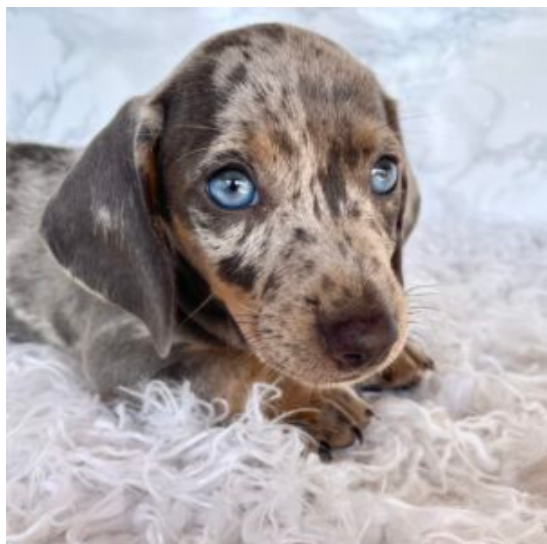

Descrizione cucciolo

Meraviglioso cucciolo di 2 mesi di colorazione Arlecchino cioccolato, cresciuto in ambiente familiare, abituato alla traversina. Ha un carattere dolcissimo, ben socializzato sia con le persone, che con gli altri cani.

Descrizione cucciolo

Meravigliosa cucciola di 3 mesi di colorazione Arlecchino cioccolato, cresciuta in ambiente familiare, abituata alla traversina. Ha un carattere dolcissimo, ben socializzata sia con le persone, che con gli altri cani.

Blue

Maschio blue, pelo corto

[Read More](#)

SKU:

Prezzo:

Stock: instock

Categorie: [Maschio](#)

Tags: [banda bassotto](#), [bassotto a pelo corto](#), [bassotto blue](#), [bassotto nano](#), [bassotto tedesco](#), [cucciolo di bassotto](#)

Descrizione cucciolo

Bellissimo cucciolo di 40 giorni di colorazione Arlecchino blue, cresciuto in ambiente familiare, abituato alla traversina. Ha un carattere meraviglioso, ben socializzato sia con le persone, che con gli altri cani.