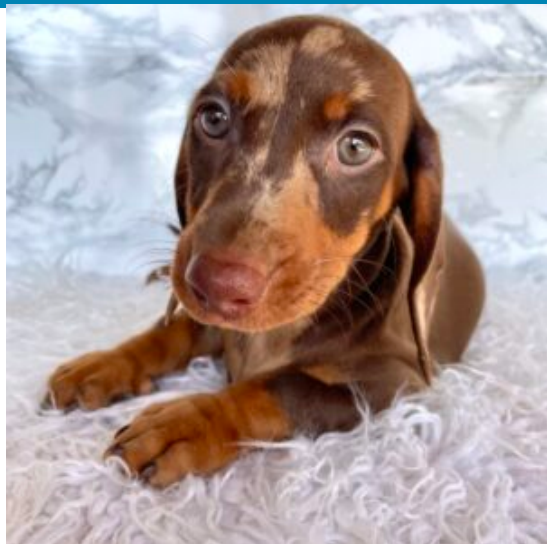

Descrizione cucciolo

Meraviglioso cucciolo di 2 mesi di colorazione Arlecchino silver, cresciuto in ambiente familiare, abituato alla traversina. Ha un carattere dolcissimo meraviglioso, ben socializzato sia con le persone, che con gli altri cani.

Barny

Maschio arlecchino, pelo corto

[Read More](#)

SKU:

Prezzo:

Stock: instock

Categorie: [Maschio](#)

Tags: [banda bassotto](#), [bassotto a pelo corto](#), [bassotto arlecchino](#), [bassotto nano](#), [bassotto tedesco](#), [cucciolo di bassotto](#)

Descrizione cucciolo

Meraviglioso cucciolo di 2 mesi di colorazione Arlecchino cioccolato, cresciuto in ambiente familiare, abituato alla traversina. Ha un carattere dolcissimo, ben socializzato sia con le persone, che con gli altri cani.

Descrizione cucciolo

Meravigliosa cucciola di 3 mesi di colorazione Arlecchino cioccolato, cresciuta in ambiente familiare, abituata alla traversina. Ha un carattere dolcissimo, ben socializzata sia con le persone, che con gli altri cani.