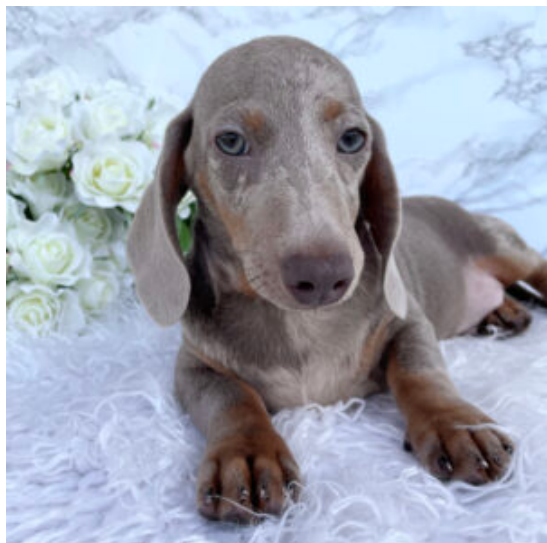

### Descrizione cucciolo

Meravigliosa cucciola di 3 mesi di colorazione Arlecchino cioccolato, cresciuta in ambiente familiare, abituata alla traversina. Ha un carattere dolcissimo, ben socializzata sia con le persone, che con gli altri cani.

## Blue

Maschio blue, pelo corto

[Read More](#)

**SKU:**

**Prezzo:**

**Stock:** instock

**Categorie:** [Maschio](#)

**Tags:** [banda bassotto](#), [bassotto a pelo corto](#), [bassotto blue](#), [bassotto nano](#), [bassotto tedesco](#), [cucciolo di bassotto](#)

## Descrizione cucciolo

Bellissimo cucciolo di 40 giorni di colorazione Arlecchino blue, cresciuto in ambiente familiare, abituato alla traversina. Ha un carattere meraviglioso, ben socializzato sia con le persone, che con gli altri cani.

## Descrizione cucciolo

Meraviglioso cucciolo di 3 mesi di colorazione Arlecchino Isabella, cresciuto in ambiente familiare, ben socializzato sia con le persone, che con gli altri cani.