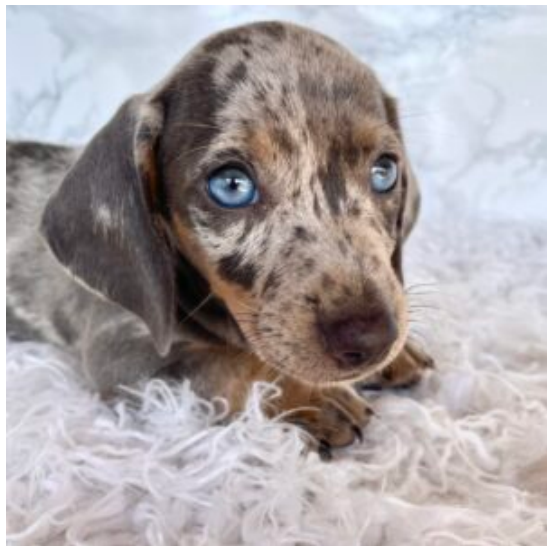

## Descrizione cucciolo

Meraviglioso cucciolo di 3 mesi di colorazione Arlecchino Isabella, cresciuto in ambiente familiare, ben socializzato sia con le persone, che con gli altri cani.

## Descrizione cucciolo

Bellissima cucciola di 3 mesi di colorazione Arlecchino Isabella, pelo lungo. È cresciuta in ambiente familiare, abituata alla traversina. Ha un carattere dolcissimo, ben socializzata sia con le persone, che con gli altri cani.

## Cupido

Maschio arlecchino cioccolato, pelo lungo

[Read More](#)

**SKU:**

**Prezzo:**

**Stock:** instock

**Categorie:** [Maschio](#)

**Tags:** [banda bassotto](#), [bassotto a pelo lungo](#), [bassotto arlecchino](#), [bassotto nano](#), [bassotto tedesco](#), [cucciolo di bassotto](#)

### Descrizione cucciolo

Meraviglioso cucciolo di 3 mesi di colorazione Arlecchino cioccolato, pelo lungo. Cresciuto in ambiente familiare, ben socializzato sia con le persone, che con gli altri cani.