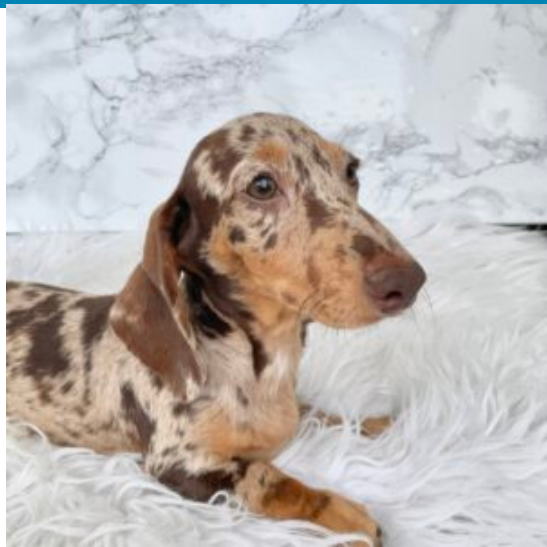

## Descrizione cucciolo

Splendida cucciola di 2 mesi di colorazione Isabella, pelo corto. Cresciuta in ambiente familiare, abituata alla traversina. Ha un carattere dolcissimo, ben socializzata sia con le persone, che con gli altri cani.

## Descrizione cucciolo

Bellissima cucciola di 3 mesi di colorazione Arlecchino cioccolato, pedigree ENCI. La piccolina è cresciuta in ambiente familiare, abituata alla traversina. Ha un carattere dolcissimo, ben socializzata sia con le persone, che con gli altri cani. La taglia futura kaninchen.