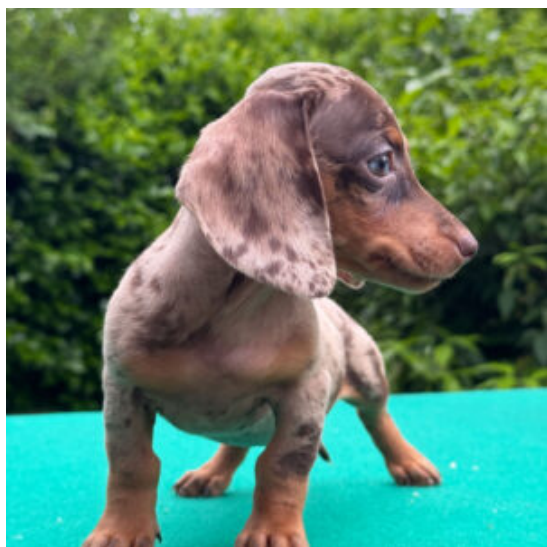

Descrizione cucciolo

Splendido cucciolo di 3 mesi di colorazione Arlecchino cioccolato, cresciuto in ambiente familiare, abituato alla traversina. Ha un carattere dolcissimo meraviglioso, ben socializzato sia con le persone, che con gli altri cani. Pedigree ENCI, pelo lungo.

Descrizione cucciolo

Bellissima femmina di 2 mesi di colorazione cioccolato, provabile futura taglia Kaninchen. Cresciuta in ambiente familiare, abituata alla traversina. Ha un carattere dolcissimo, ben socializzata sia con le persone, che con gli altri cani.