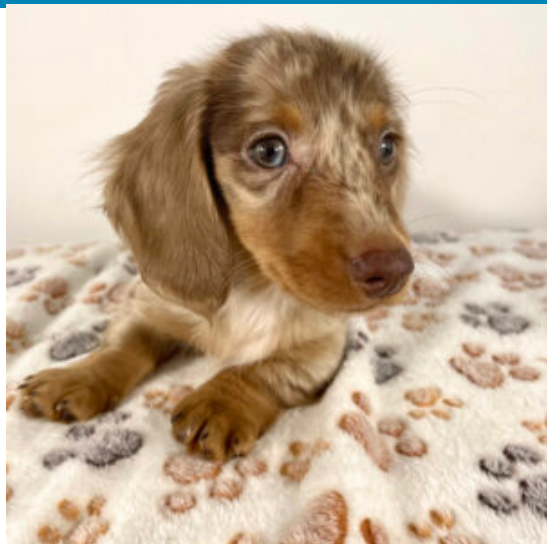

Descrizione cucciolo

Bellissimo cucciolo di 40 giorni di colorazione Arlecchino blue, cresciuto in ambiente familiare, abituato alla traversina. Ha un carattere meraviglioso, ben socializzato sia con le persone, che con gli altri cani.

Bruno

Maschio arlecchino isabella, pelo corto

[Read More](#)

SKU:

Prezzo:

Stock: instock

Categorie: [Maschio](#)

Tags: [banda bassotto](#), [bassotto arlecchino](#), [bassotto nano](#), [bassotto tedesco](#), [cucciolo di bassotto](#)

Descrizione cucciolo

Meraviglioso cucciolo di 3 mesi di colorazione Arlecchino Isabella, cresciuto in ambiente familiare, ben socializzato sia con le persone, che con gli altri cani.

Cupido

Maschio arlecchino cioccolato, pelo lungo

Descrizione cucciolo

Meraviglioso cucciolo di 3 mesi di colorazione Arlecchino cioccolato, pelo lungo. Cresciuto in ambiente familiare, ben socializzato sia con le persone, che con gli altri cani.

Isabella