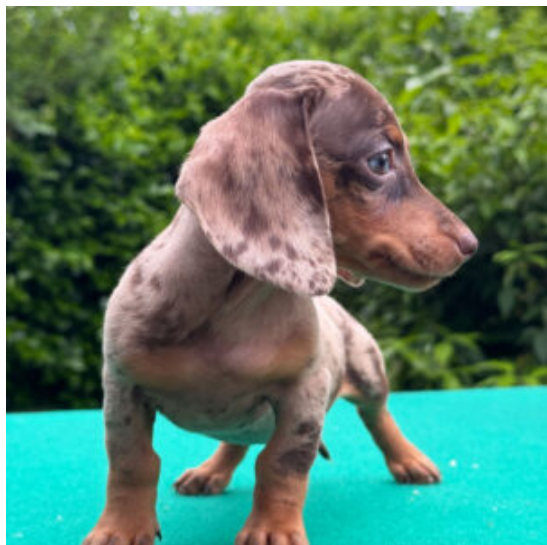

Descrizione cucciolo

Splendido cucciolo di 3 mesi di colorazione Isabella arlecchino, cresciuto in ambiente familiare, abituato alla traversina. Ha un carattere dolcissimo meraviglioso, ben socializzato sia con le persone, che con gli altri cani.

Valentino

Maschio arlecchino cioccolato, pelo lungo, pedigree ENCI

[Read More](#)

SKU:

Prezzo:

Stock: instock

Categorie: [Maschio](#)

Tags: [banda bassotto](#), [bassotto a pelo lungo](#), [bassotto arlecchino](#), [bassotto nano](#), [bassotto tedesco](#), [cucciolo di bassotto](#)

Descrizione cucciolo

Splendido cucciolo di 3 mesi di colorazione Arlecchino cioccolato, cresciuto in ambiente familiare, abituato alla traversina. Ha un carattere dolcissimo meraviglioso, ben socializzato sia con le persone, che con gli altri cani. Pedigree ENCI, pelo lungo.