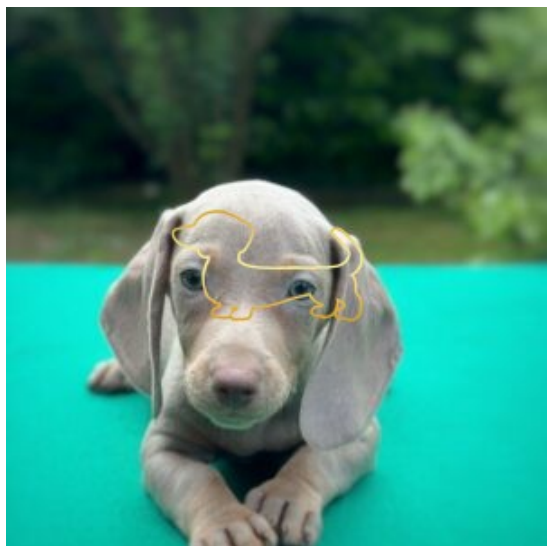

Descrizione cucciolo

Meraviglioso cucciolo di 3 mesi di colorazione Arlecchino Isabella, cresciuto in ambiente familiare, ben socializzato sia con le persone, che con gli altri cani.

Cupido

Maschio arlecchino cioccolato, pelo lungo

[Read More](#)

SKU:

Prezzo:

Stock: instock

Categorie: [Maschio](#)

Tags: [banda bassotto](#), [bassotto a pelo lungo](#), [bassotto arlecchino](#), [bassotto nano](#), [bassotto tedesco](#), [cucciolo di bassotto](#)

Descrizione cucciolo

Meraviglioso cucciolo di 3 mesi di colorazione Arlecchino cioccolato, pelo lungo. Cresciuto in ambiente familiare, ben socializzato sia con le persone, che con gli altri cani.

Isabella