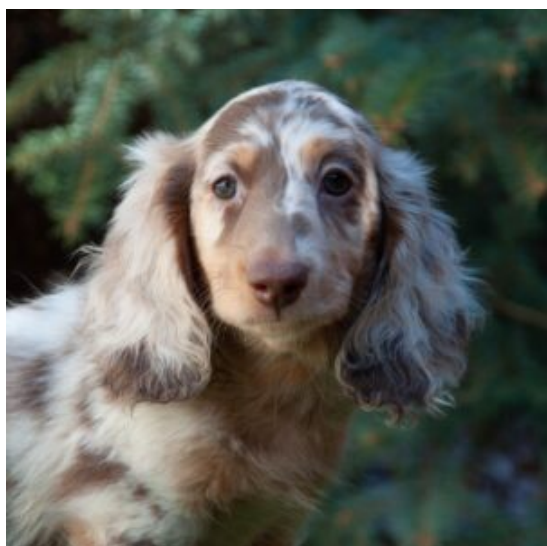

Descrizione cucciolo

Bellissimo cucciolo di 2 mesi di colorazione Isabella, cresciuto in ambiente familiare, abituato alla traversina. Ha un carattere dolcissimo, ben socializzato sia con le persone, che con gli altri cani.

Descrizione cucciolo

Splendido cucciolo di 3 mesi di colorazione Isabella arlecchino, cresciuto in ambiente familiare, abituato alla traversina. Ha un carattere dolcissimo meraviglioso, ben socializzato sia con le persone, che con gli altri cani.